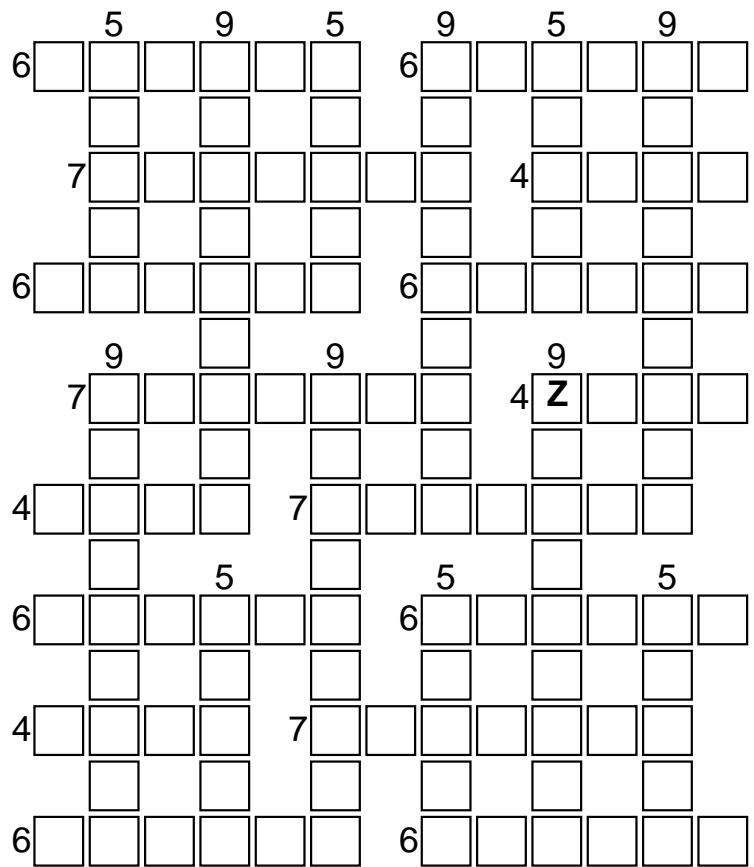

4
 LUFT
 OBEN
 TRET
 ZIEH
5
 GEIER
 LINIE
 PIZZA
 SEGNE
 SILAS
 WARUM
6
 ANDERE
 AUSSAH
 AUSSEN
 KAISER

MAGIER
 SPRANG
 WEINST
 ZEILEN
7
 DETAILS
 GENANNT
 WARNUNG
 ZUGRIFF
9
 ABGESETZT
 AUFGELEGT
 AUFPASSEN
 DERSELBEN
 IRGENDWIE
 ZUNEIGUNG

4
 BAST
 GOLD
 HABS
 NEUE
5
 COOLE
 GRADE
 HOUSE
 RACHE
 REISE
 SONST
 STARB
 TIGER
6
 ECHTER
 JAMMER

REGNET
 SUMMER
7
 DREHORT
 MACHTEN
 MILLION
 SCHWEIG
8
 ABSCHIED
 EHRliche
 GESEGNET
 GETESTET
 SCHNEIDE
 WEGGEHEN
9
 IRGENDWER
 JEDERZEIT